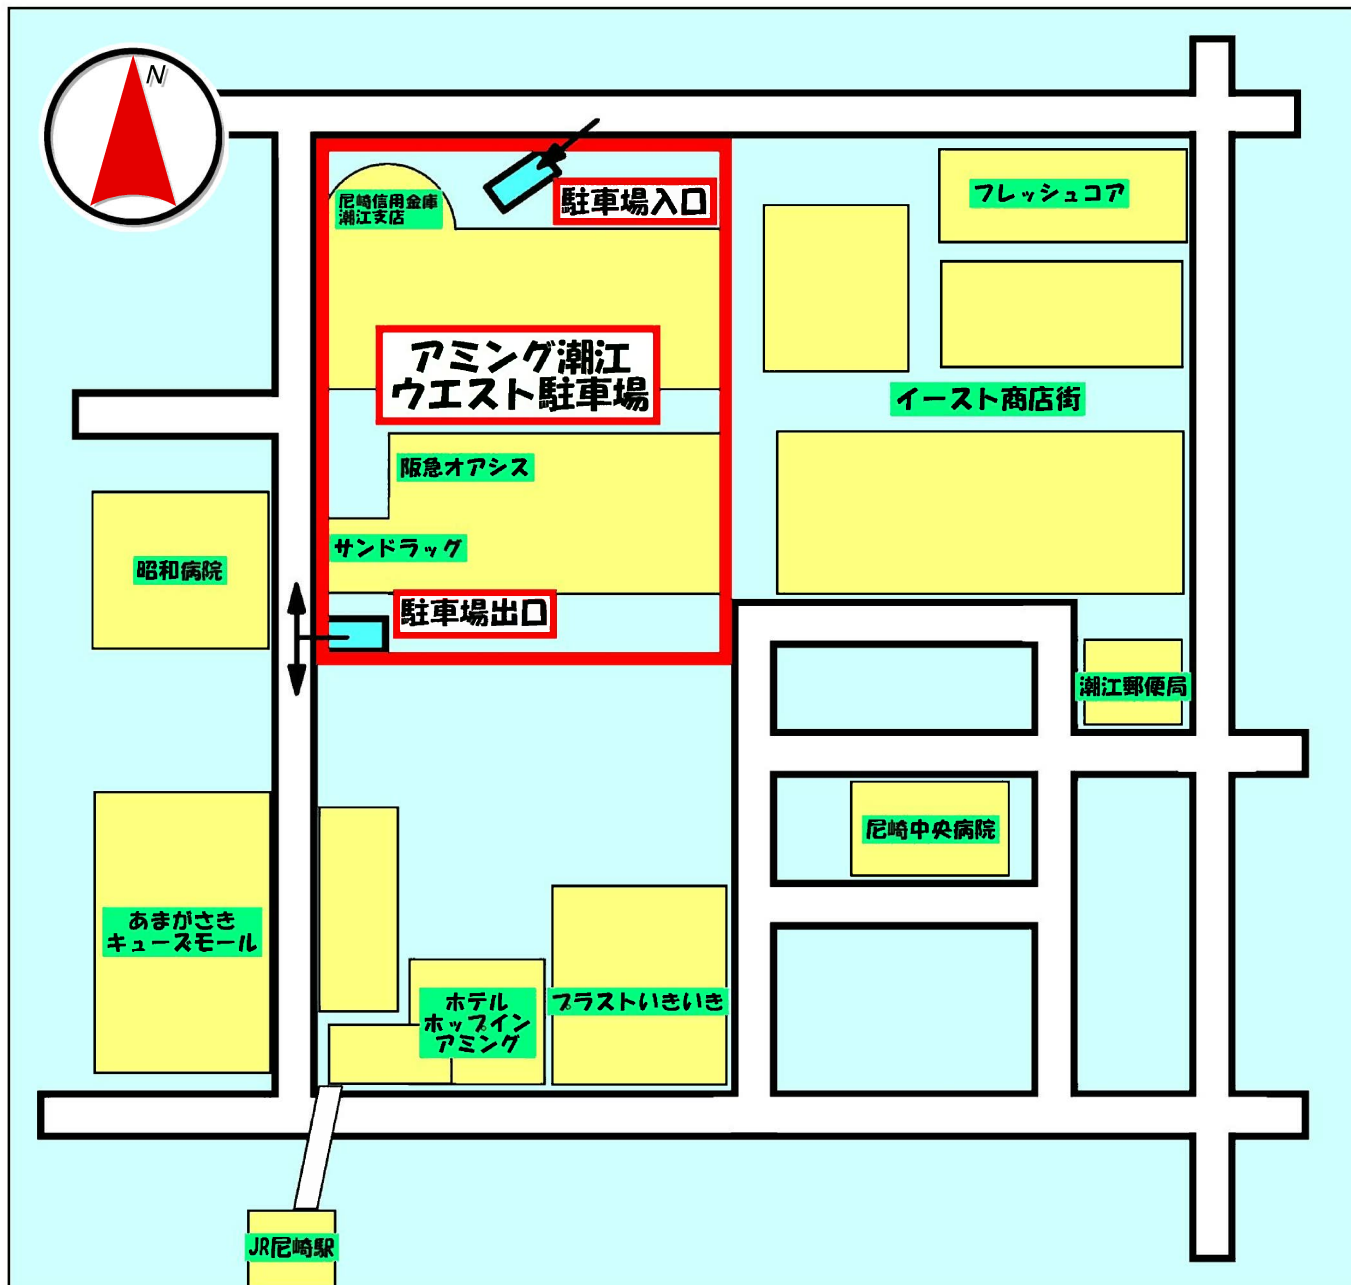

アミング潮江ウエスト駐車場のご案内

- ※ 駐車場定期券は駐車位置の指定はできません。
- ※ 駐車場定期券は車庫証明の発行はできません。
- ※ ご利用可能時間外は駐車料金が発生します。