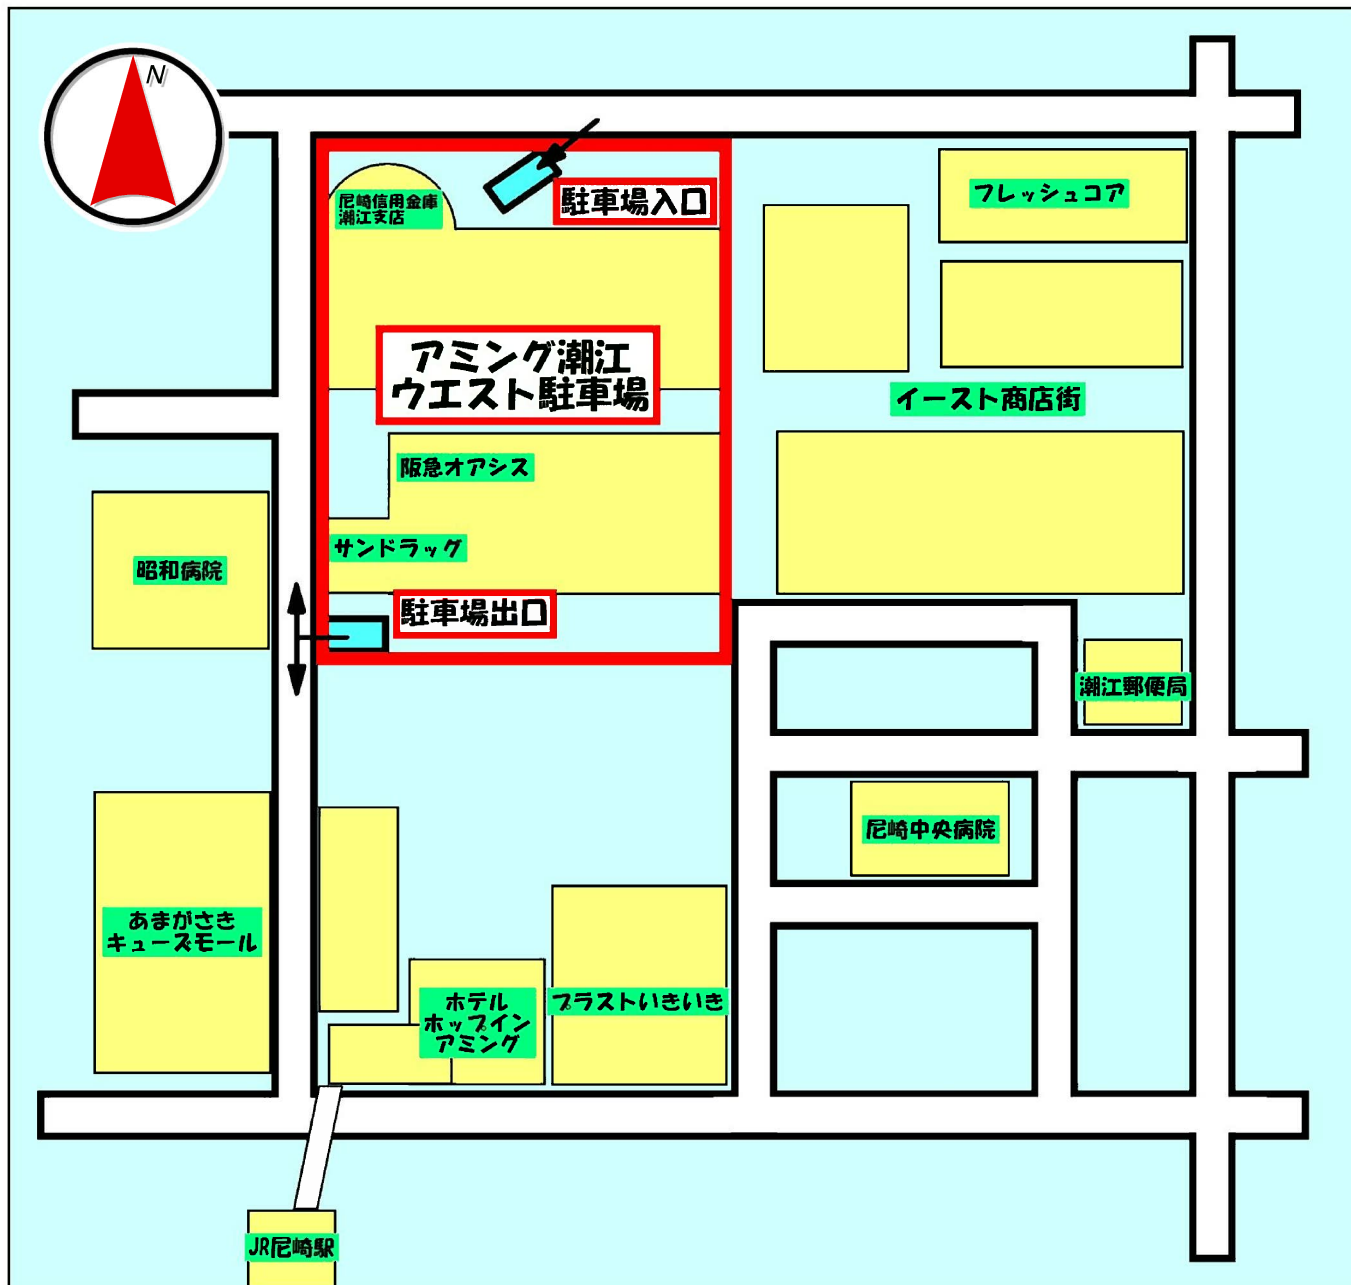

駐車場定期券のご案内

雨天・炎天下も安心
屋内地下駐車場！

駅近で便利！

平成26年12月分より

アミング潮江ウエスト駐車場の定期券利用料がお安くなります。

ぜひ、この機会にウエスト駐車場定期券をご利用下さい！

定期券は以下の2種類をご用意！

土曜・日曜でも使える全日定期券

⇒ **月額 12,960 円 (消費税込)**

月曜から金曜まで使える平日定期券

⇒ **月額 8,640 円 (消費税込)**

どちらの定期券も

午前7時から午後11時30分まで

ご利用可能！

詳細は アミング開発株式会社 (06-6498-7321) まで

アミング潮江ウエスト駐車場のご案内